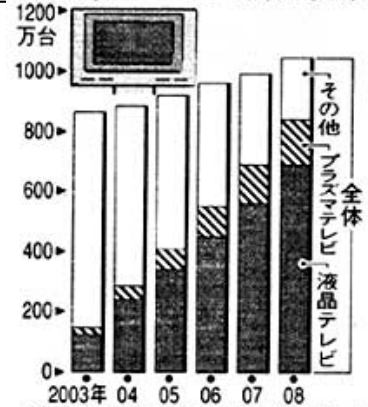

プラズマか液晶か？

薄型テレビの選び方

大型ならプラズマ

「新三種の神器」の1つ薄型テレビ。薄型と言っても、プラズマテレビと液晶テレビの2種類があり、動画の滑らかさや消費電力などに一長一短があるが、50V型以上の大型なら全てプラズマ。液晶も大型化が進んでいるが、42V型が最大。自ら発光するプラズマは画面の応答速度が速く、サッカーなど動きの速い映像も残像がなく見やすい。一番売れているのは37～42V型で価格は40～70万が相場。液晶よりも価格が安いことも売り材料だ。白や黒の表現力も優れ、暗くした部屋で映画館のような雰囲気を楽しみたい人にも向いている。

リビングには液晶

家庭のリビングに置くのなら液晶の方が絶対に良い。パネルの背後から光を当てて映像を映し出す液晶は、ブラウン管やプラズマより画面が明るく、蛍光灯などの光の反射も気にならない。消費電力がプラズマの2/3程度で寿命が長いことも特徴。弱点は早い動画では少し残像が残ることや、斜めから見にくいという視野角の狭さ。技術の進歩で以前より改良されている。液晶の場合は32V型が売れており、相場は45万～50万。プラズマと違って13V型などキッチンに手軽に置けるサイズもある。

最後は自分の目で

薄型は急拡大を続け、2008年の国内需要台数ではプラズマが150万台、液晶(10V型以上)が690万台の見込み。液晶が優勢なのは、小型から大型まで画面サイズの品揃えが豊富なことが背景にある。購入のポイントとして「まずテレビを使う目的をはっきりさせる。その上で店頭で見比べて欲しい」。同じプラズマや液晶画面でも、メーカーにより色合いが異なるため、最後は「自分の目」が購入の決め手になりそうだ。薄型テレビはまだ高価だが、液晶とプラズマの主戦場である大きさの32V型は、この1年間で約2割値下りした。売れ行きは当分、右肩上がりが続くそう。

(出典：中経)

国内薄型テレビの需要予測

E-mailやってはいけない10ヶ条

【状況編】

抗議・クレームへの対応
謝罪や重要な依頼、緊急時の連絡
社外秘にあたる文書のやりとり
他人の話、うわさ話
(紋切り型の)転勤・異動のあいさつ

【用法編】

返信の丸ごと引用
質問や問いかけの多用
[CC](同報)の多用
文章の長さのバラツキ
返信に何日もかける

(出典：日経)

お役立ち情報

インターネットで見たWEBサイト履歴を削除する方法

<INTERNET EXPLORER>を開いて
WEBサイトを閲覧している場合

アドレスバーの上に<標準のボタン>の列がある。

<ツール>にある<インターネットオプション>

をクリック。

<全般>のページに<履歴>があり、履歴を残す日数を入れるようになっている。

この数字を<0(ゼロ)>にしておいた方が良い。

<履歴のクリア>をクリックし、確認の問い合せに<YES>と答えれば履歴が削除される。

インターネットやホームページをはじめたいけど、何と何が必要なの？

全社員にメールアドレスを持たせたいなー。どうしたら？

インターネットの手続きってどうやるの？

料金は高いの？システム管理者はどうするの？

独自ドメインってどうすれば取れるの？

早い物勝ちってホント？

白川OAインターネット事業部

TEL : 0574-74-0013

FAX : 0574-72-2008

インターネット接続サービス ホームページ作成 &管理サービス

白川OAではインターネット接続のお手伝いをして
います。インターネットが使えるように設定した
い、メールの使い方が知りたい、ホームページを作
りたい等のご要望は上記までお問い合わせ下さい。