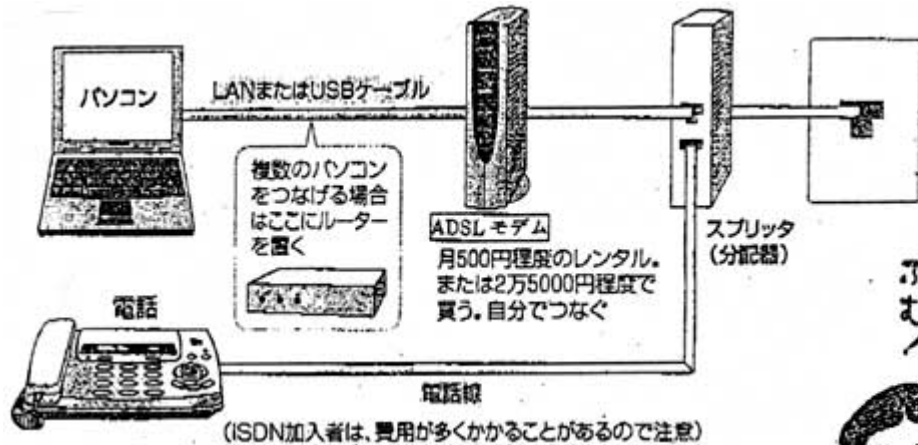

あなたの接続タイプはどれですか？

インターネット

ADSL(電話と一緒に使う場合)